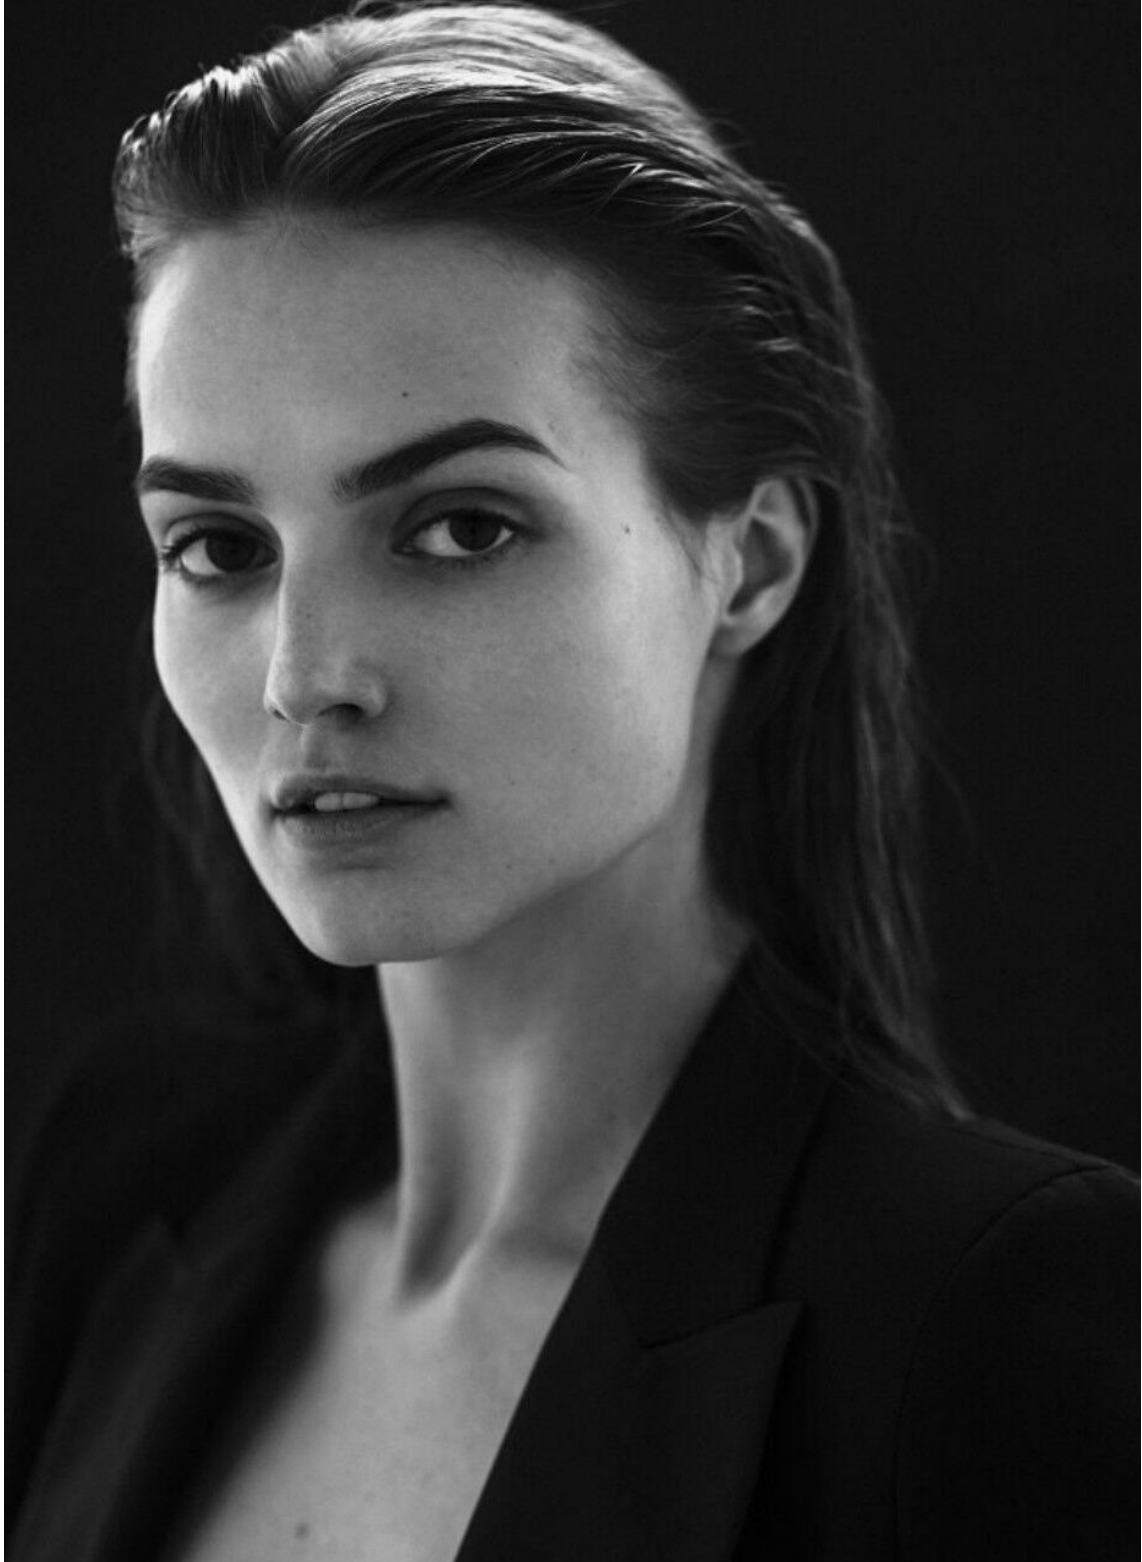

# AGNE KONCIUTE

height 5'10.5 · bust 32" · cup B · waist 24" · hips 35.5" · dress 36 EU/6 US/8 UK  
shoes size 40 EU/9 US/6.5 UK · hair brown · eyes brown